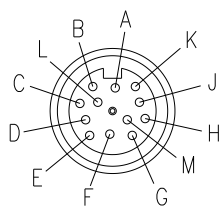

CONNETTORI serie M16 12poli

FOGLIO TECNICO

M16 series CONNECTORS

DATA SHEET

CARATTERISTICHE TECNICHE / TECHNICAL FEATURES

Mod. / Model	P/N	DESCRIZIONE / DESCRIPTION
C12D3	1330917	Connettore femmina M16 dir. cavo 3 m 12 poli / M16 straight female connector – 3 m cable
C12D5	1330918	Connettore femmina M16 dir. cavo 5 m 12 poli / M16 straight female connector – 5 m cable
C12D10	1330919	Connettore femmina M16 dir. cavo 10 m 12 poli / M16 straight female connector – 10 m cable
C12D15	1330924	Connettore femmina M16 dir. cavo 15 m 12 poli / M16 straight female connector – 15 m cable
C12D25	1330925	Connettore femmina M16 dir. cavo 25 m 12 poli / M16 straight female connector – 25 m cable
CM16	1330916	CM16 connet.femm. M16 dir. da cablare 12poli / M16 straight female connector

DIMENSIONI - COLLEGAMENTI / DIMENSIONS - ELECTRICAL CONNECTIONS

Vista da X

C12D3-C12D5-C12D10-C12D15-C12D25

- A – GRIGIO-ROSA / GREY-PINK
- B – VERDE / GREEN
- C – BIANCO / WHITE
- D – GRIGIO / GREY
- E – ROSA / PINK
- F – ROSSO / RED
- G – NERO / BLACK
- H – VIOLA / VIOLET
- J – ROSSO-BLU / RED-BLUE
- L – MARRONE / BROWN
- M – BLU / BLUE
- K – GIALLO / YELLOW