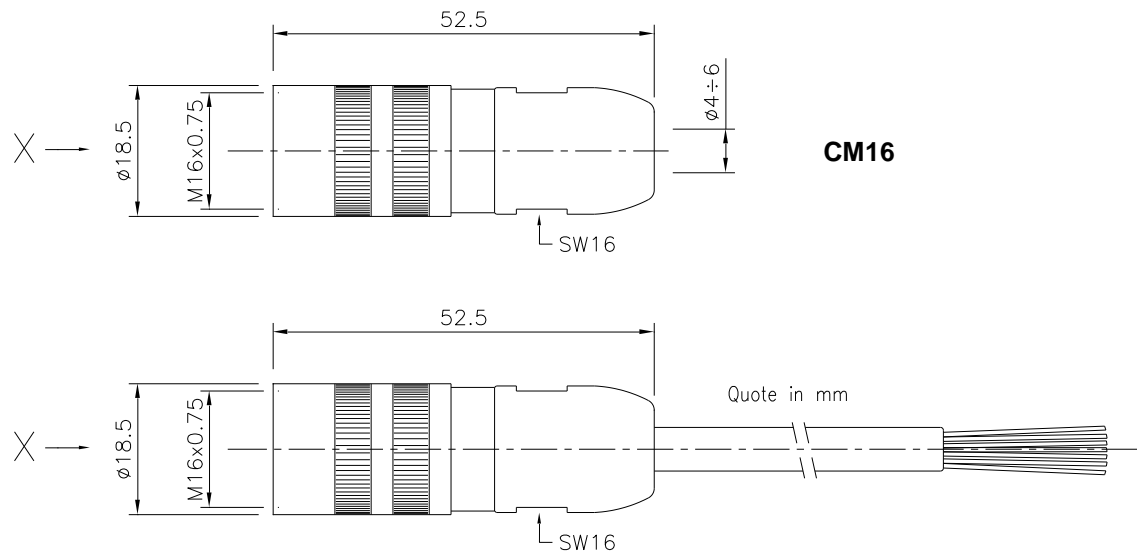

CONNETTORI serie M16 12poli

FOGLIO TECNICO

M16 series CONNECTORS

DATA SHEET

CARATTERISTICHE TECNICHE / TECHNICAL FEATURES

Mod. / Model	P/N	DESCRIZIONE / DESCRIPTION
C12D3	1330917	Connettore femmina M16 dir. cavo 3 m 12 poli / M16 straight female connector – 3 m cable
C12D5	1330918	Connettore femmina M16 dir. cavo 5 m 12 poli / M16 straight female connector – 5 m cable
C12D10	1330919	Connettore femmina M16 dir. cavo 10 m 12 poli / M16 straight female connector – 10 m cable
C12D15	1330924	Connettore femmina M16 dir. cavo 15 m 12 poli / M16 straight female connector – 15 m cable
C12D25	1330925	Connettore femmina M16 dir. cavo 25 m 12 poli / M16 straight female connector – 25 m cable
CM16	1330916	CM16 connet.femm. M16 dir. da cablare 12poli / M16 straight female connector

DIMENSIONI - COLLEGAMENTI / DIMENSIONS - ELECTRICAL CONNECTIONS

Vista da X

C12D3-C12D5-C12D10-C12D15-C12D25

- A – GRIGIO-ROSA / GREY-PINK
- B – VERDE / GREEN
- C – BIANCO / WHITE
- D – GRIGIO / GREY
- E – ROSA / PINK
- F – ROSSO / RED
- G – NERO / BLACK
- H – VIOLA / VIOLET
- J – ROSSO-BLU / RED-BLUE
- L – MARRONE / BROWN
- M – BLU / BLUE
- K – GIALLO / YELLOW